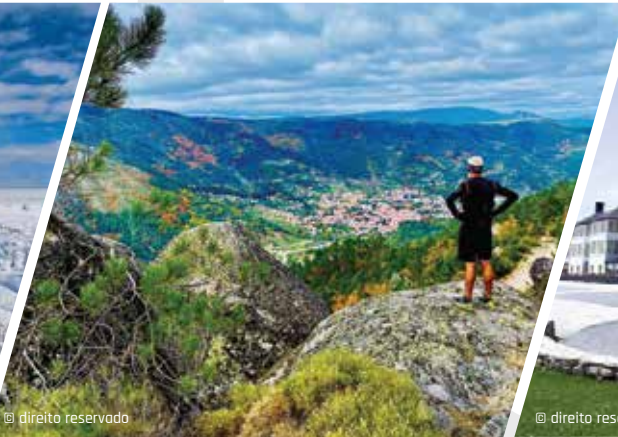

Hotel Luna Serra da Estrela

© direito reservado